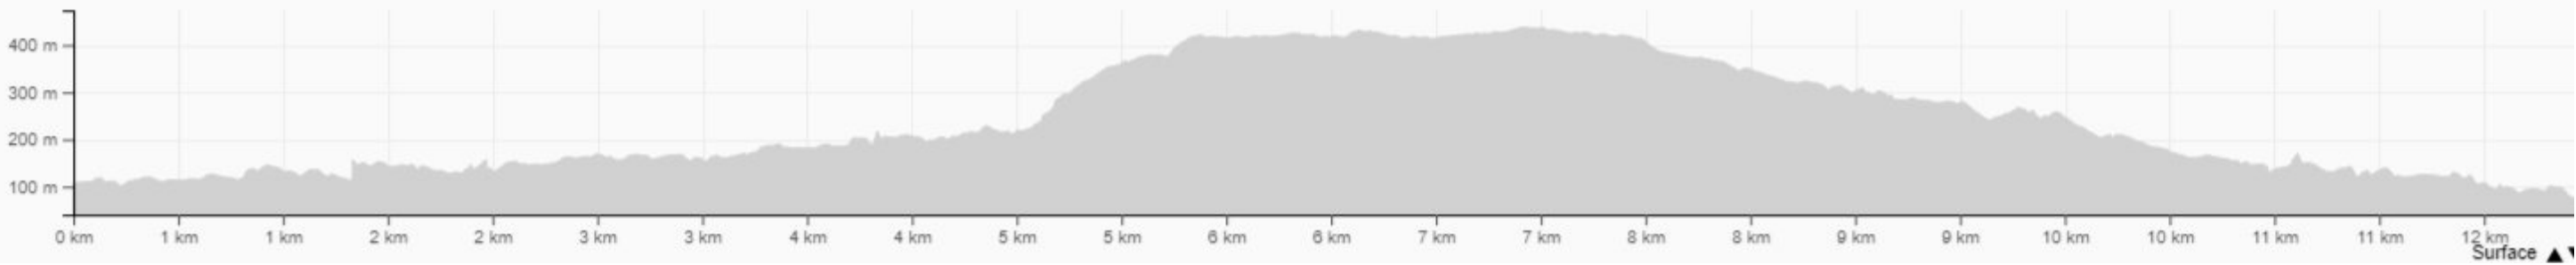

Достопримечательности хребта Котх

11.94 km	^ 383m v 429m
Расстояние	Высота
3.1 km/h	3h45
Скорость	Движущееся время
Измерения расстояния	Единицы измерения скорости

Metric Speed

Surface