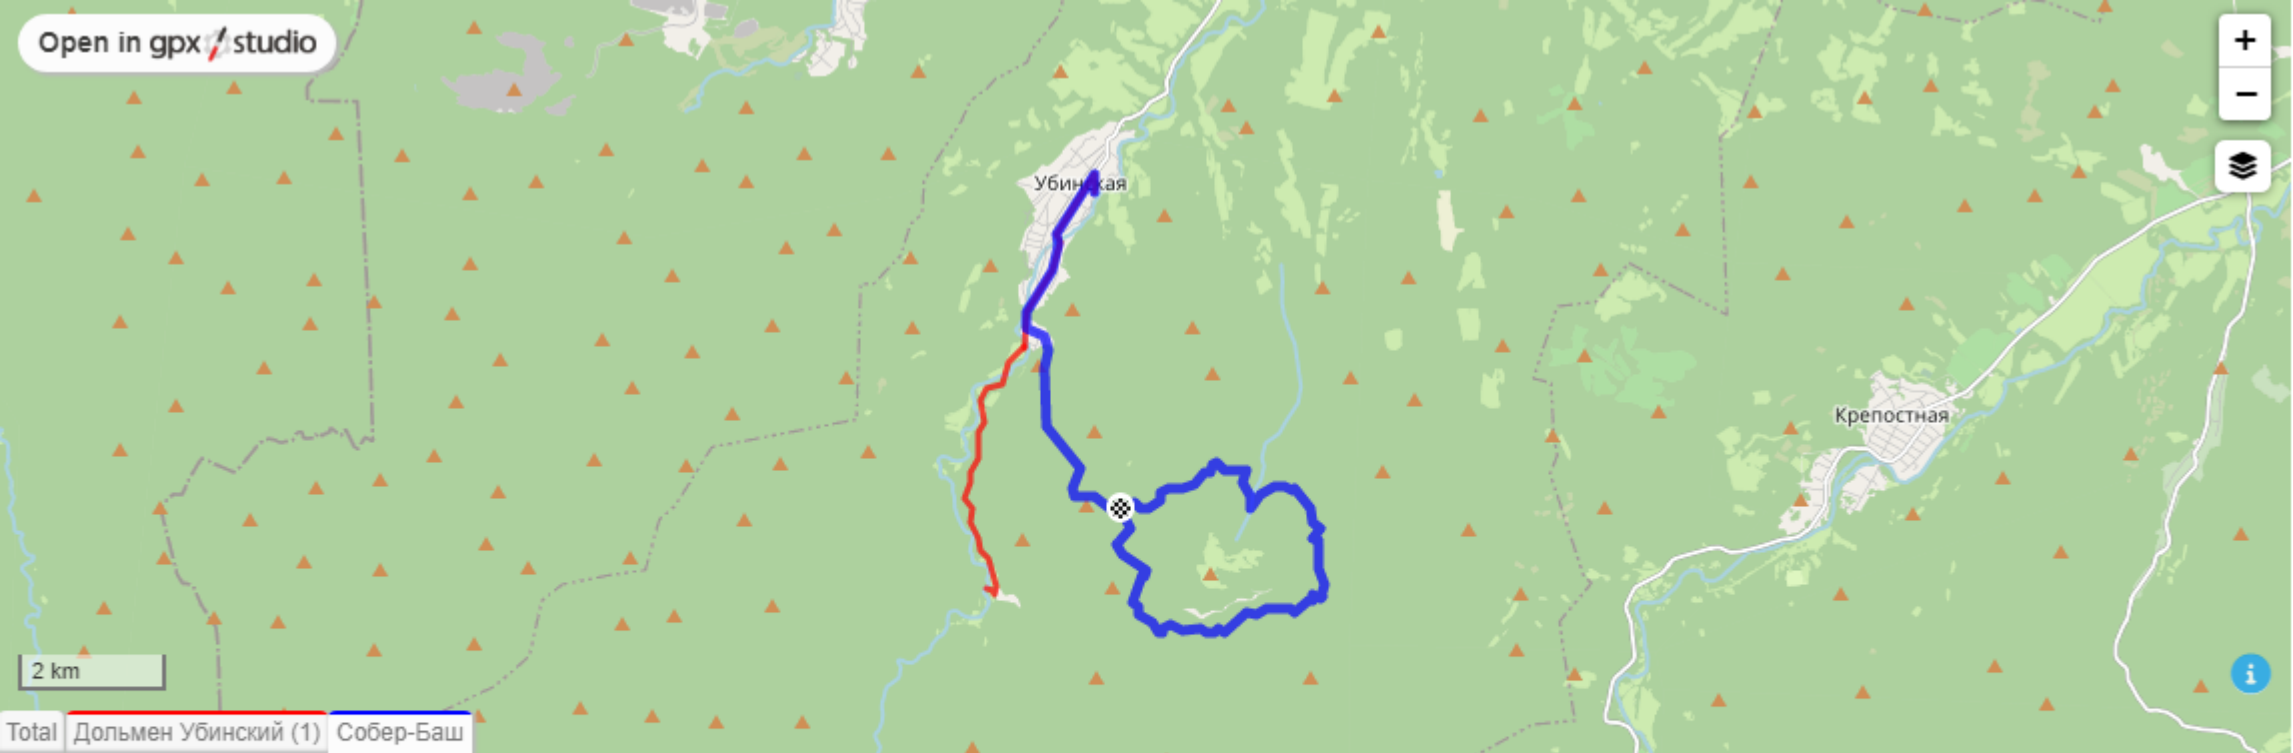

Open in gpx studio

Total Дольмен Убинский (1) Собер-Баш

17.3 km

Distance

0.0 km/h

Speed

^ 604m v 381m

Elevation

0h00

Moving time

Surface ▲▼